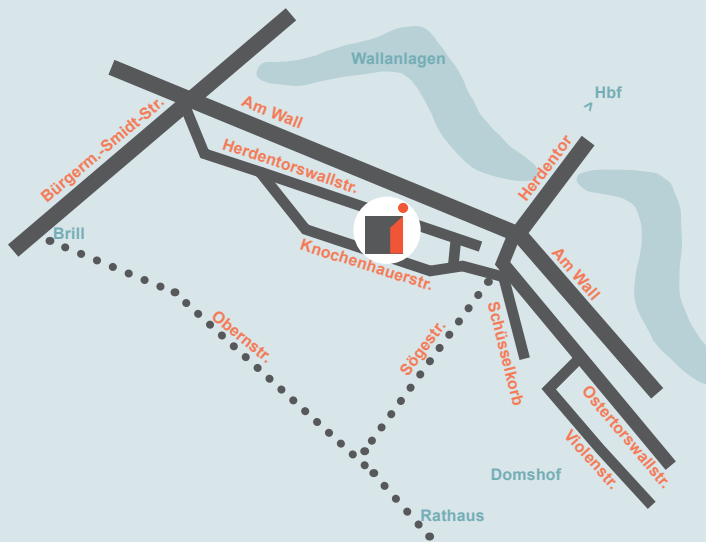

Frauen in Arbeit und Wirtschaft e.V.  
Knochenhauerstraße 20-25  
28195 Bremen

Geschäftsführung: 16937-12

Verwaltung: Gunda Spille-Allnoch: 16937-0

kontakt@faw-bremen.de, www.faw-bremen.de

Zentral in der Bremer Innenstadt

Linie 2, 3: (H) Obernstraße

Linie 4, 6, 8, 24, 25: (H) Schüsselkorb

Linie 1, 26: (H) Am Wall

Über eine Spende für den Verein  
freuen wir uns sehr!

Frauen in Arbeit und Wirtschaft e.V.

Sparkasse Bremen

IBAN: DE91 2905 0101 0001 1586 17