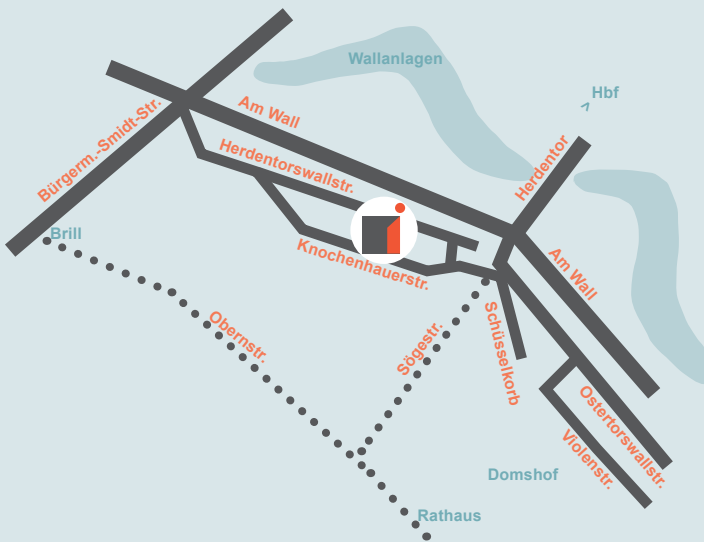

Frauen in Arbeit und Wirtschaft e.V.
Knochenhauerstraße 20-25
28195 Bremen

Geschäftsführung: 16937-12

Verwaltung: Gunda Spille-Allnoch: 16937-0

kontakt@faw-bremen.de, www.faw-bremen.de

Zentral in der Bremer Innenstadt

Linie 2, 3: (H) Obernstraße

Linie 4, 6, 8, 24, 25: (H) Schüsselkorb

Linie 1, 26: (H) Am Wall

Über eine Spende für den Verein
freuen wir uns sehr!

Frauen in Arbeit und Wirtschaft e.V.

Sparkasse Bremen

IBAN: DE91 2905 0101 0001 1586 17